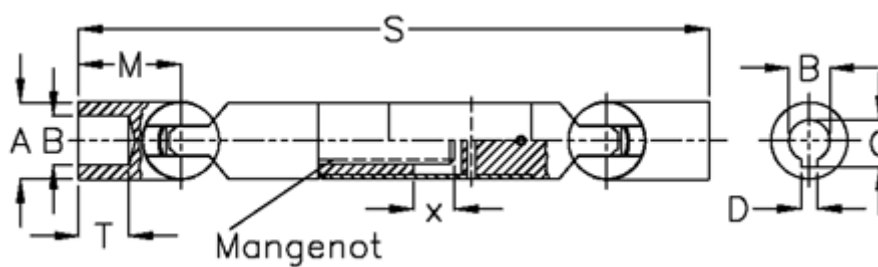

Varenummer: 078961031
Beskrivelse: Kugleled med udtræk 0.896.103.001
s=800 x=110 boring 70 m/not

Mål

A	= 100	T = 80
B H7	= 70	x = 110
C	= 74.9	
D	= 20	
M	= 145.0	
Mangenot	= 20x54x62	
MD max. Nm	= 1250	
s	= 800	